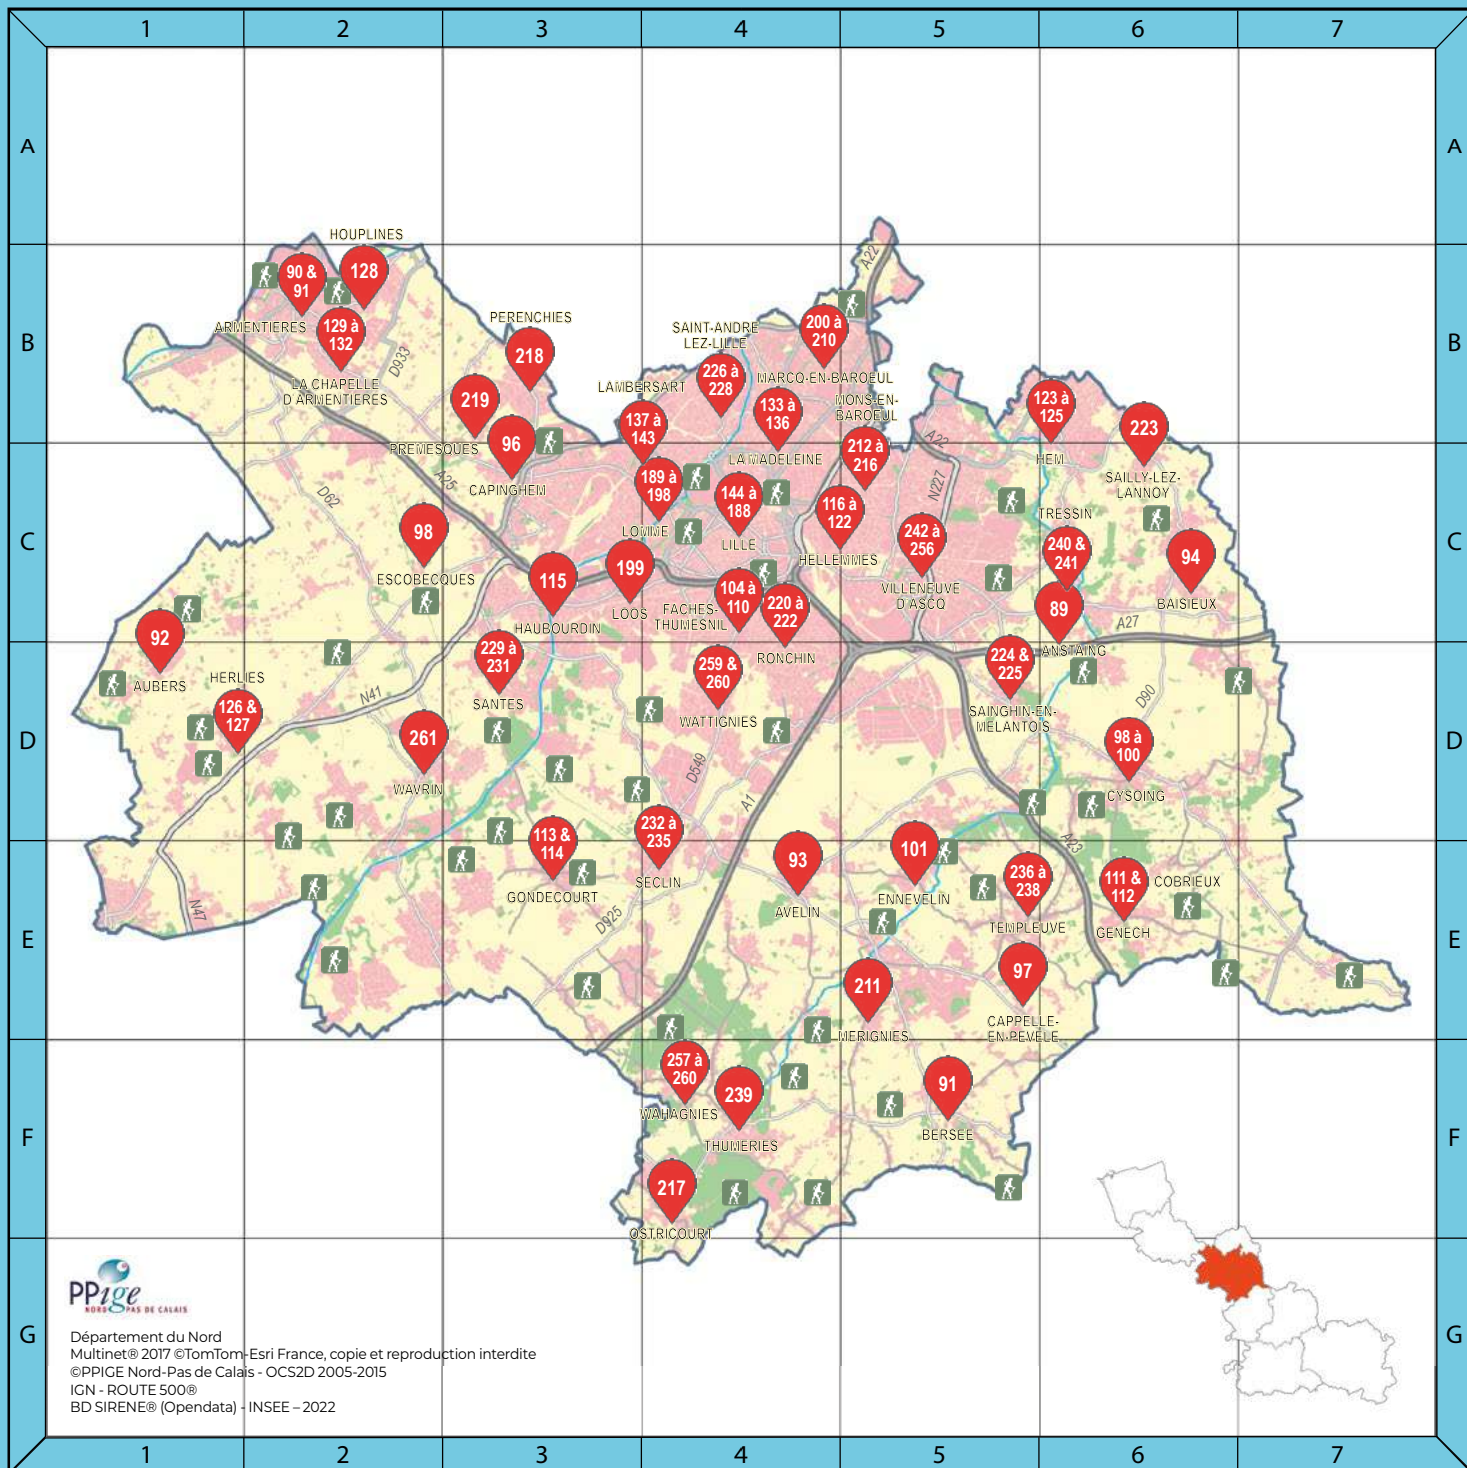

MÉTROPOLE LILLOISE

Département du Nord
Multinet© 2017 ©TomTom-Esri France, copie et reproduction interdite
©PPIGE Nord-Pas de Calais - OCS2D 2005-2015
IGN - ROUTE 500®
BD SIRENE® (Opendata) - INSEE - 2022