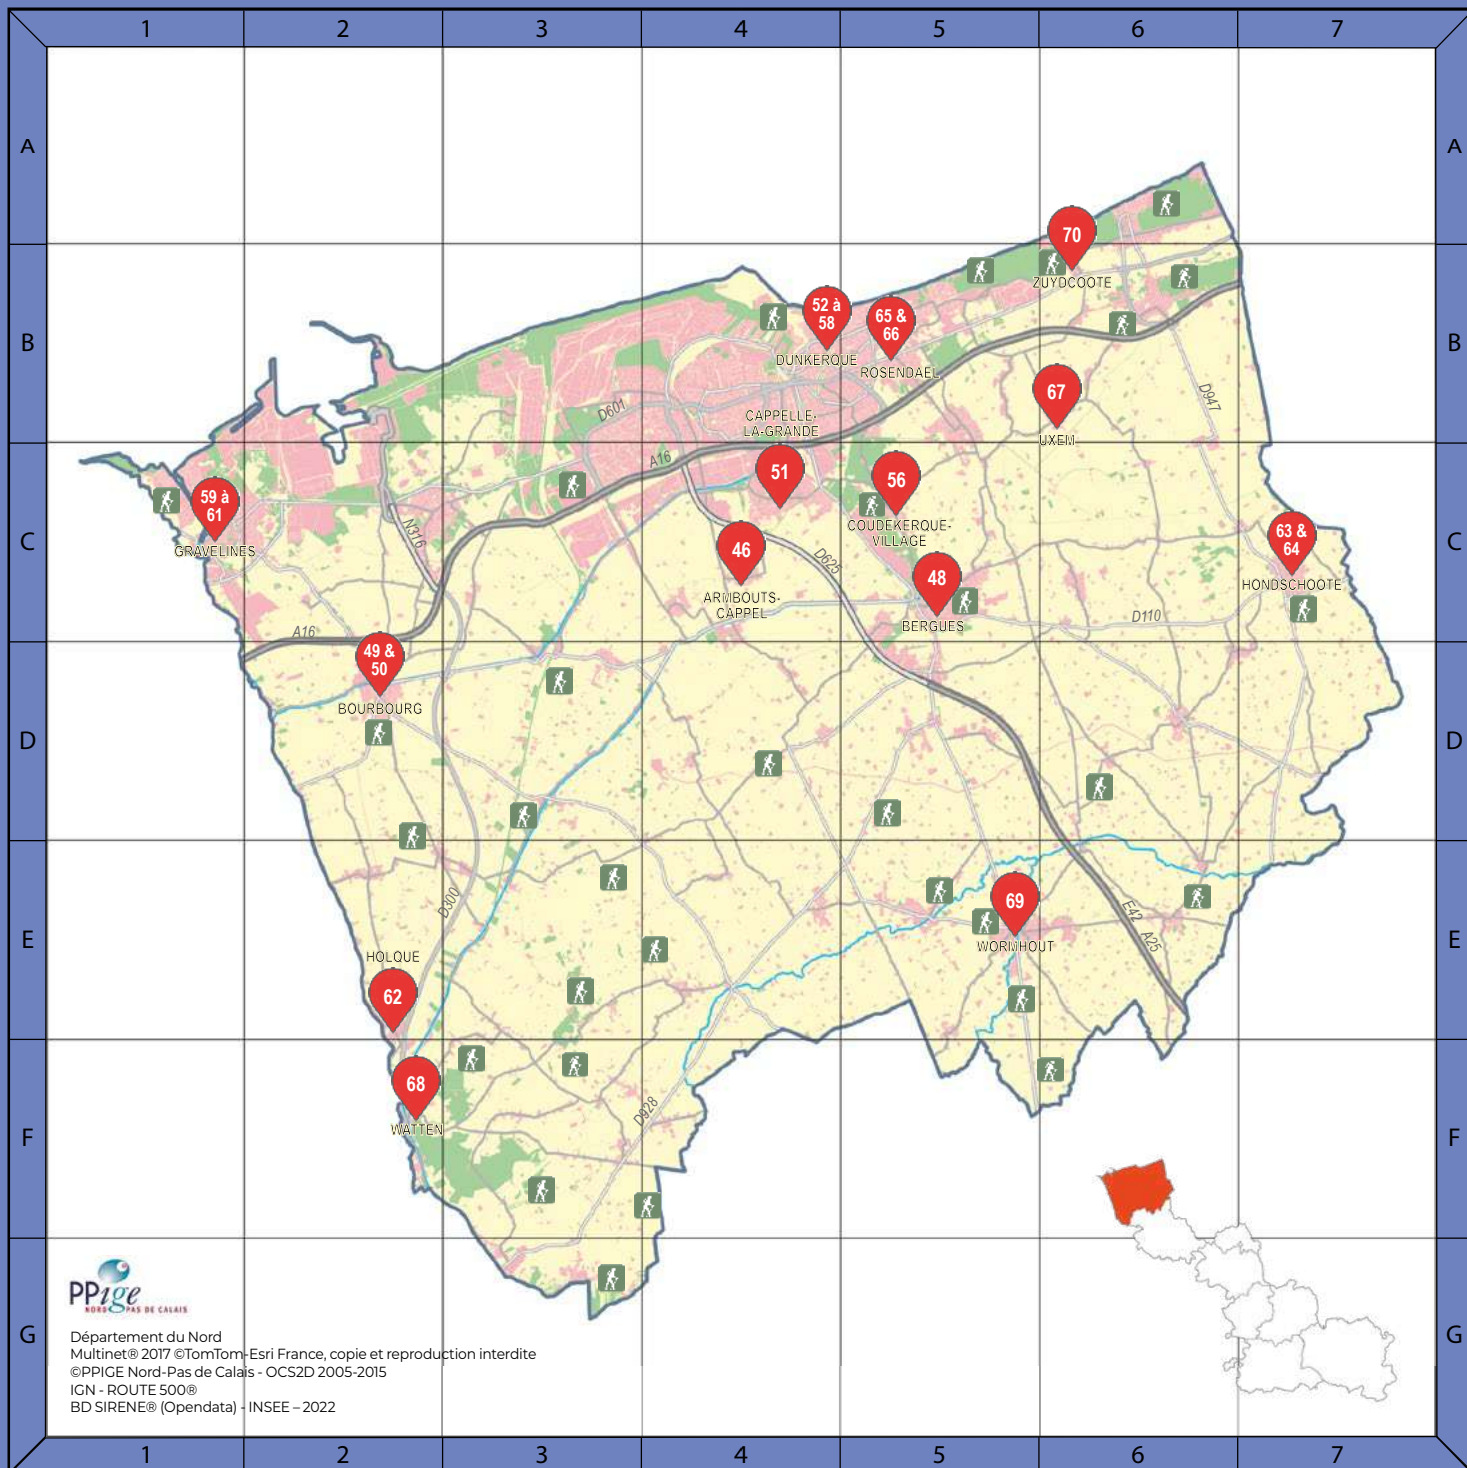

256A avenue du Maréchal
Leclerc, la Nichée
06 66 23 28 22

Vendredi : 18 h - 22 h
Samedi : 10 h - 12 h / 14 h - 18 h
Dimanche : 10 h - 12 h / 14 h - 18 h

DUNKERQUOIS

Département du Nord
Multinet® 2017 ©TomTom-Esri France, copie et reproduction interdite
©PPIGE Nord-Pas de Calais - OCS2D 2005-2015
IGN - ROUTE 500®
BD SIRENE® (Opendata) - INSEE - 2022