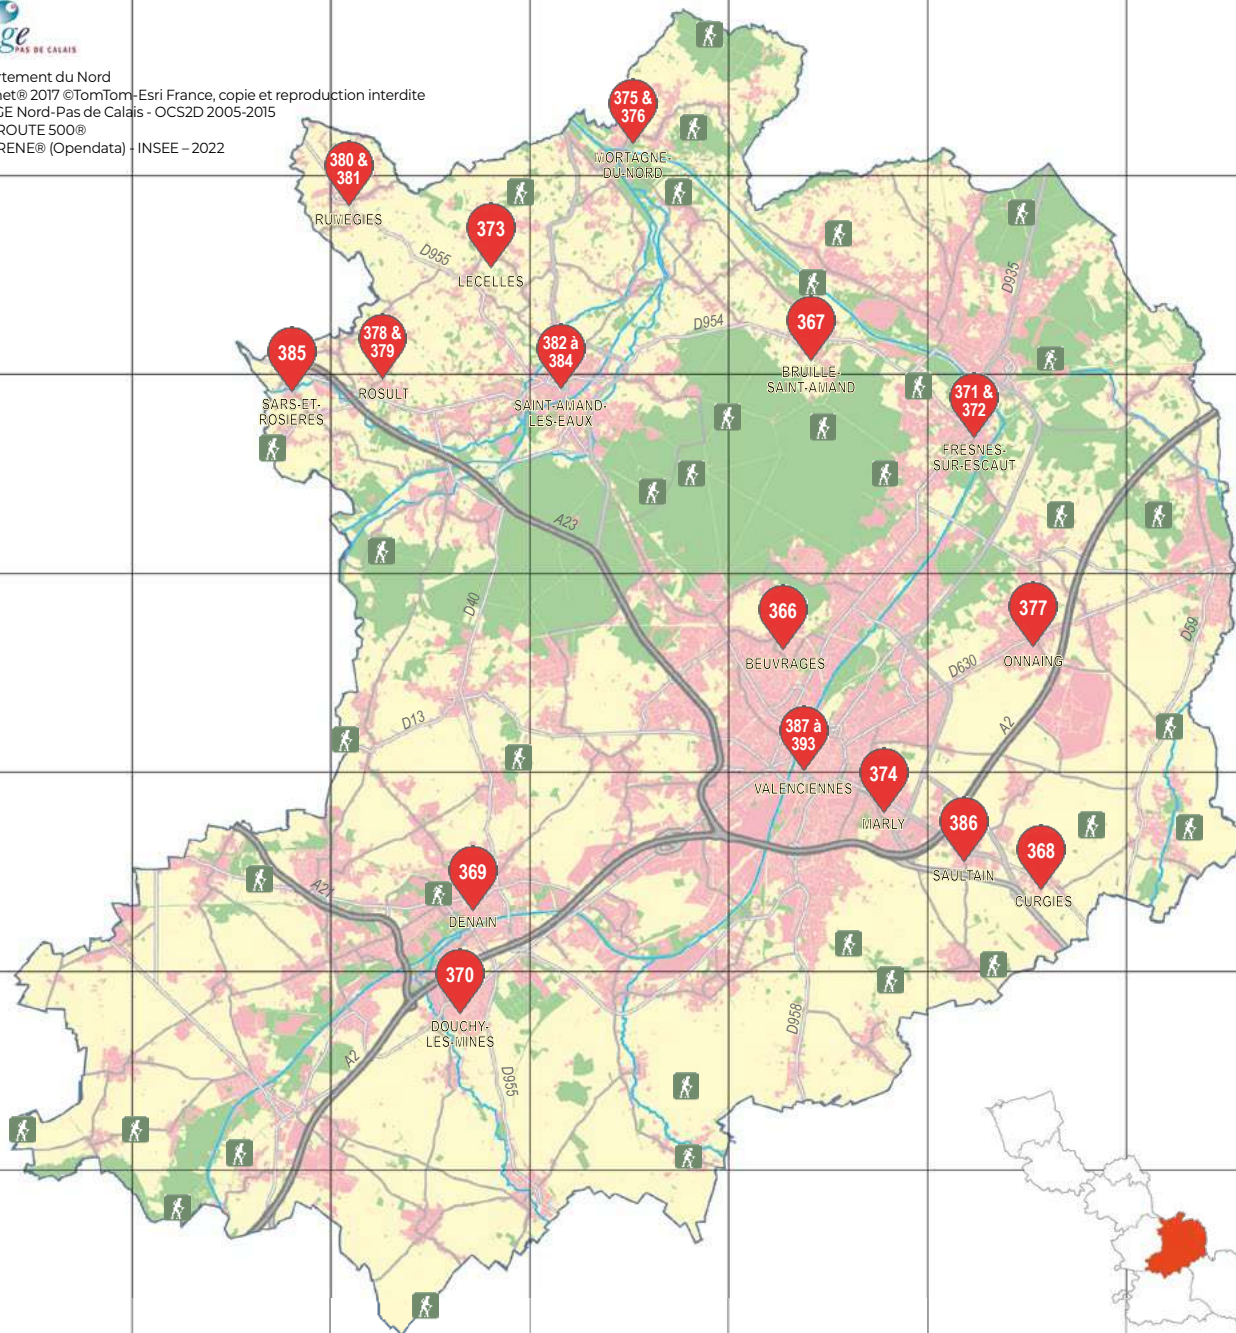

VALENCIENNOIS

Département du Nord
Multinet® 2017 ©TomTom-Esri France, copie et reproduction interdite
©PPiGe Nord-Pas de Calais - OCS2D 2005-2015
IGN - ROUTE 500®
BD SIRENE® (Opendata) - INSEE - 2022