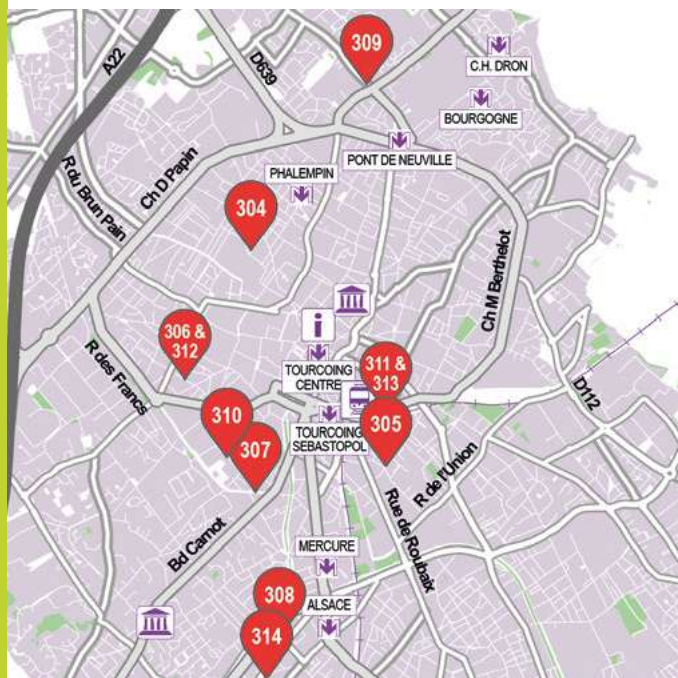

302 ZARROU ©

Conseiller en art, communication, événementiel, animation artistique
La draperie Zarrou,
5 rue de l'Avocat
06 88 56 24 61

[Facebook.com/search/top?q=la%20draperie%20de%20roubaix%20zarrou](https://www.facebook.com/search/top?q=la%20draperie%20de%20roubaix%20zarrou)

- **Vernissage de l'exposition *Elle porte le monde*. Hassan Zarrou et Sylviane Pied, animation débat avec Yassir Mechelloukh, doctorant en philosophie *L'héritage de la philosophie arabe*.**
  Vendredi : 18 h - 22 h
  Samedi : 10 h - 12 h / 14 h - 18 h
  Dimanche : 10 h - 12 h / 14 h - 18 h

TOUFLERS

F7

303 PatYasm

VANDEWEEGHE Patricia Yasm
130 bis rue de Roubaix
06 89 84 25 61

- **Vernissage samedi de 10 h à 12 h. Démonstration les samedi et dimanche après-midis.**
  Samedi : 10 h - 12 h / 14 h - 18 h
  Dimanche : 10 h - 12 h / 14 h - 18 h

TOURCOING

TOURCOING, VILLE D'ART ET D'HISTOIRE

Tourcoing

La ville de Tourcoing a à cœur de mettre en valeur les artistes qui souhaitent partager leur passion pour l'art avec le grand public. Dans le cadre des Portes Ouvertes des Ateliers d'Artistes, des circuits en bus gratuits, organisés par la Ville de Tourcoing, offrent aux visiteurs la possibilité de découvrir les différents ateliers qui participent à l'événement.

Rendez-vous à la Maison Folie Hospice d'Havré, le samedi 5 et le dimanche 6 octobre à 14 h, pour embarquer pour 3 h de découvertes artistiques, qui vous mèneront dans un univers riche et surprenant au cœur de la ville !

Informations :

Direction du Rayonnement culturel

Réservations possibles à partir du 2 septembre

Maison Folie Hospice d'Havré

100 rue de Tournai

03 59 63 43 53

TOURCOING

D5

304 AMPE Jean ©

15 rue Marceau
06 14 83 50 36

- Vendredi : 18 h - 22 h
  Samedi : 10 h - 12 h / 14 h - 18 h
  Dimanche : 10 h - 12 h / 14 h - 18 h

305 FLAMME Ludovic ©

1a rue de l'Épidème (ancienne église Saint-Louis)
06 34 26 62 61
[facebook.com/cd.ludo](https://www.facebook.com/cd.ludo)

- **Animation, musique et vernissage**
  Vendredi : 18 h - 22 h
  Samedi : 10 h - 12 h / 14 h - 18 h

306 FULLBLACKOUT CORP

LE COLOMBINARIUM
105 rue d'Alsace
06 42 31 26 54

- **Vernissage samedi dès 12 h. Démonstrations des artistes tout le week-end.**
  Samedi : 10 h - 12 h / 14 h - 18 h
  Dimanche : 10 h - 12 h / 14 h - 18 h

307 GODDEFROY Séverine ©

80 rue de Melbourne
06 09 42 77 55

- Vendredi : 18 h - 22 h
  Samedi : 10 h - 12 h / 14 h - 18 h
  Dimanche : 10 h - 12 h / 14 h - 18 h