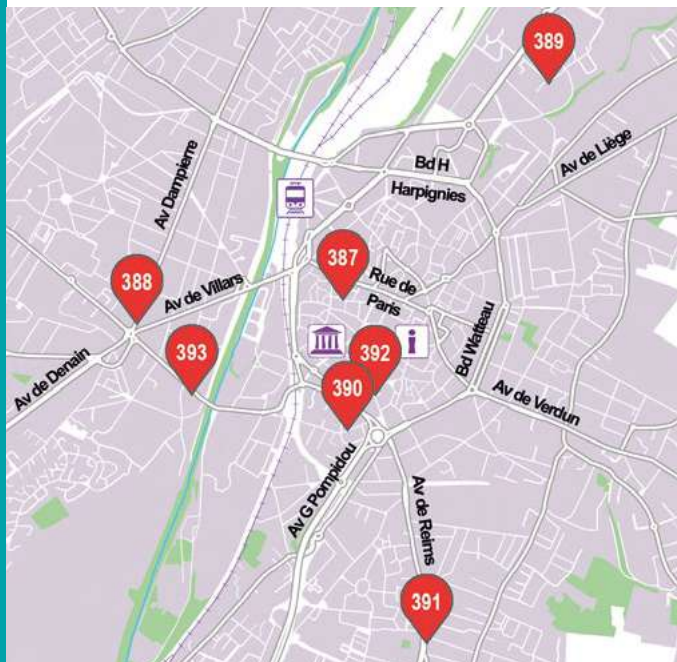

VALENCIENNES

VALENCIENNES

D5

387 ATELIER DES RÉCOLLETS

LEFEBVRE Bertrand
KEMPEN Yann
44 rue des Recollets
06 62 49 29 53

Samedi : 10 h - 12 h / 14 h - 18 h
Dimanche : 10 h - 12 h / 14 h - 18 h

388 DELAUNOY Jean-Christophe ©

326 avenue Dampierre
06 10 35 23 68
atelier-delaunoy.fr/

- **Jardin, nature et scène d'intérieur, entre festività et convivialité...**
  Vendredi : 18 h - 22 h
  Samedi : 10 h - 12 h / 14 h - 18 h
  Dimanche : 10 h - 12 h / 14 h - 18 h

389 DES ROSES ET MERVEILLES, ATELIERS CRÉATIFS

11 rue de la Rougeville
06 75 31 22 08
desrosesetmerveilles.com

- **Atelier créatif autour de la technique du collage**
  vendredi de 16 h à 18 h (inscription préalable)
  Samedi : 10 h - 12 h / 14 h - 18 h
  Dimanche : 10 h - 12 h / 14 h - 18 h

L'H DU SIÈGE

50° NORD
— 3° EST

Créée en 1987, l'association L'H du Siège développe à partir de 1996 une structure professionnelle au service des artistes et de leurs productions : L'H du Siège situé à Valenciennes, composé d'une galerie de 350 m², de trois ateliers et d'un atelier logement permettant l'accueil d'artistes en résidence. L'H du Siège fonctionne au rythme de six expositions et de trois résidences par an. Il apporte son soutien à la création, à la circulation des œuvres, des auteurs et à l'édition. Cette politique de diffusion et de soutien à la création est mise au service d'une sensibilisation des publics (scolaires, publics éloignés de l'offre culturelle...). L'H du Siège participe à la structuration du secteur, au développement et à la pérennisation des associations et collectifs engagés dans le soutien à la création contemporaine en arts plastiques.

390 L'H DU SIÈGE

HOURIEZ Sylvie ©
15 rue de l'Hôpital de Siège
03 27 36 06 61
hdusiege.org

- **Exposition *Parcours de Baptiste Roux. Portes ouvertes des ateliers de Germain Marguillard, artiste en grande résidence ainsi que de Sylvie Houriez et Frédéric Messenger, artistes permanents à L'H du Siège.***
  Samedi : 14 h - 18 h

391 MARTINI Rodolfo

249 avenue de Reims
06 12 13 76 84

Vendredi : 14 h - 18 h
Samedi : 10 h - 12 h / 14 h - 18 h
Dimanche : 10 h - 12 h / 14 h - 18 h

392 MILA

PAOLUCCI Mila
133 rue de Famars
06 84 39 10 96

- **Vernissage samedi à 17 h**
  Samedi : 10 h - 12 h / 14 h - 18 h
  Dimanche : 10 h - 12 h / 14 h - 18 h

393 VERSTICHEL Muriel

Impression monotype plaque de gélatine sur textile
29 avenue Faidherbe
06 43 93 34 80
facebook.com/evr.st.984/

- **Vernissage - lecture vendredi de 18 h à 22 h. Démonstrations - initiation à l'impression monotype à la plaque de gélatine samedi de 10 h à 18 h. Démonstrations - initiation à l'impression textile dimanche de 14 h à 18 h.**
  Vendredi : 18 h - 22 h
  Samedi : 10 h - 12 h / 14 h - 18 h
  Dimanche : 10 h - 12 h / 14 h - 18 h