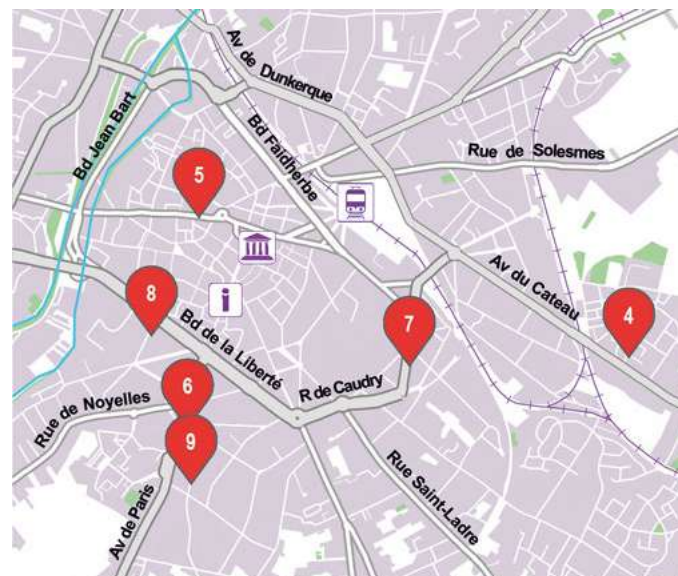

CAMBRAI

CAMBRAI

D3

4 AMIS DES ARTS

Bâtiment Jean Jaurès,
rue Lafayette
06 72 85 67 87
Facebook.com/Soci%C3%A9t%C3%A9-des-Amis-des-Arts-Cambrai-1564661453844027/

- Plongez dans l'univers créatif de nos artistes locaux, une opportunité de découvrir une multitude de techniques de peinture ! Observez chaque coup de pinceau et posez toutes vos questions.
  Samedi : 10 h - 12 h / 14 h - 18 h
  Dimanche : 10 h - 12 h / 14 h - 18 h

5 BESNIER Maurice-Jean

Maître dans les arts du papier,
illustrateur-graphiste
6-8 et 10 rue Saint-Aubert
06 15 40 62 28

- Vernissage le vendredi à 17 h. Exposition des travaux des élèves des différents clubs scolaires. Tout au long du week-end : démonstrations et atelier en présence des élèves.
  Vendredi : 18 h - 22 h
  Samedi : 10 h - 12 h / 14 h - 18 h
  Dimanche : 10 h - 12 h / 14 h - 18 h

6 DUBUS Florence

113 rue de Péronne
06 15 06 18 65
florence-dubus.fr
Samedi : 10 h - 12 h / 14 h - 18 h

7 PALÀ

Tournage céramique et sculptures en modelage
55 avenue Jules Ferry
06 68 52 63 31

- Démonstrations de tournage céramique
  Samedi : 10 h - 12 h / 14 h - 18 h
  Dimanche : 10 h - 12 h / 14 h - 18 h