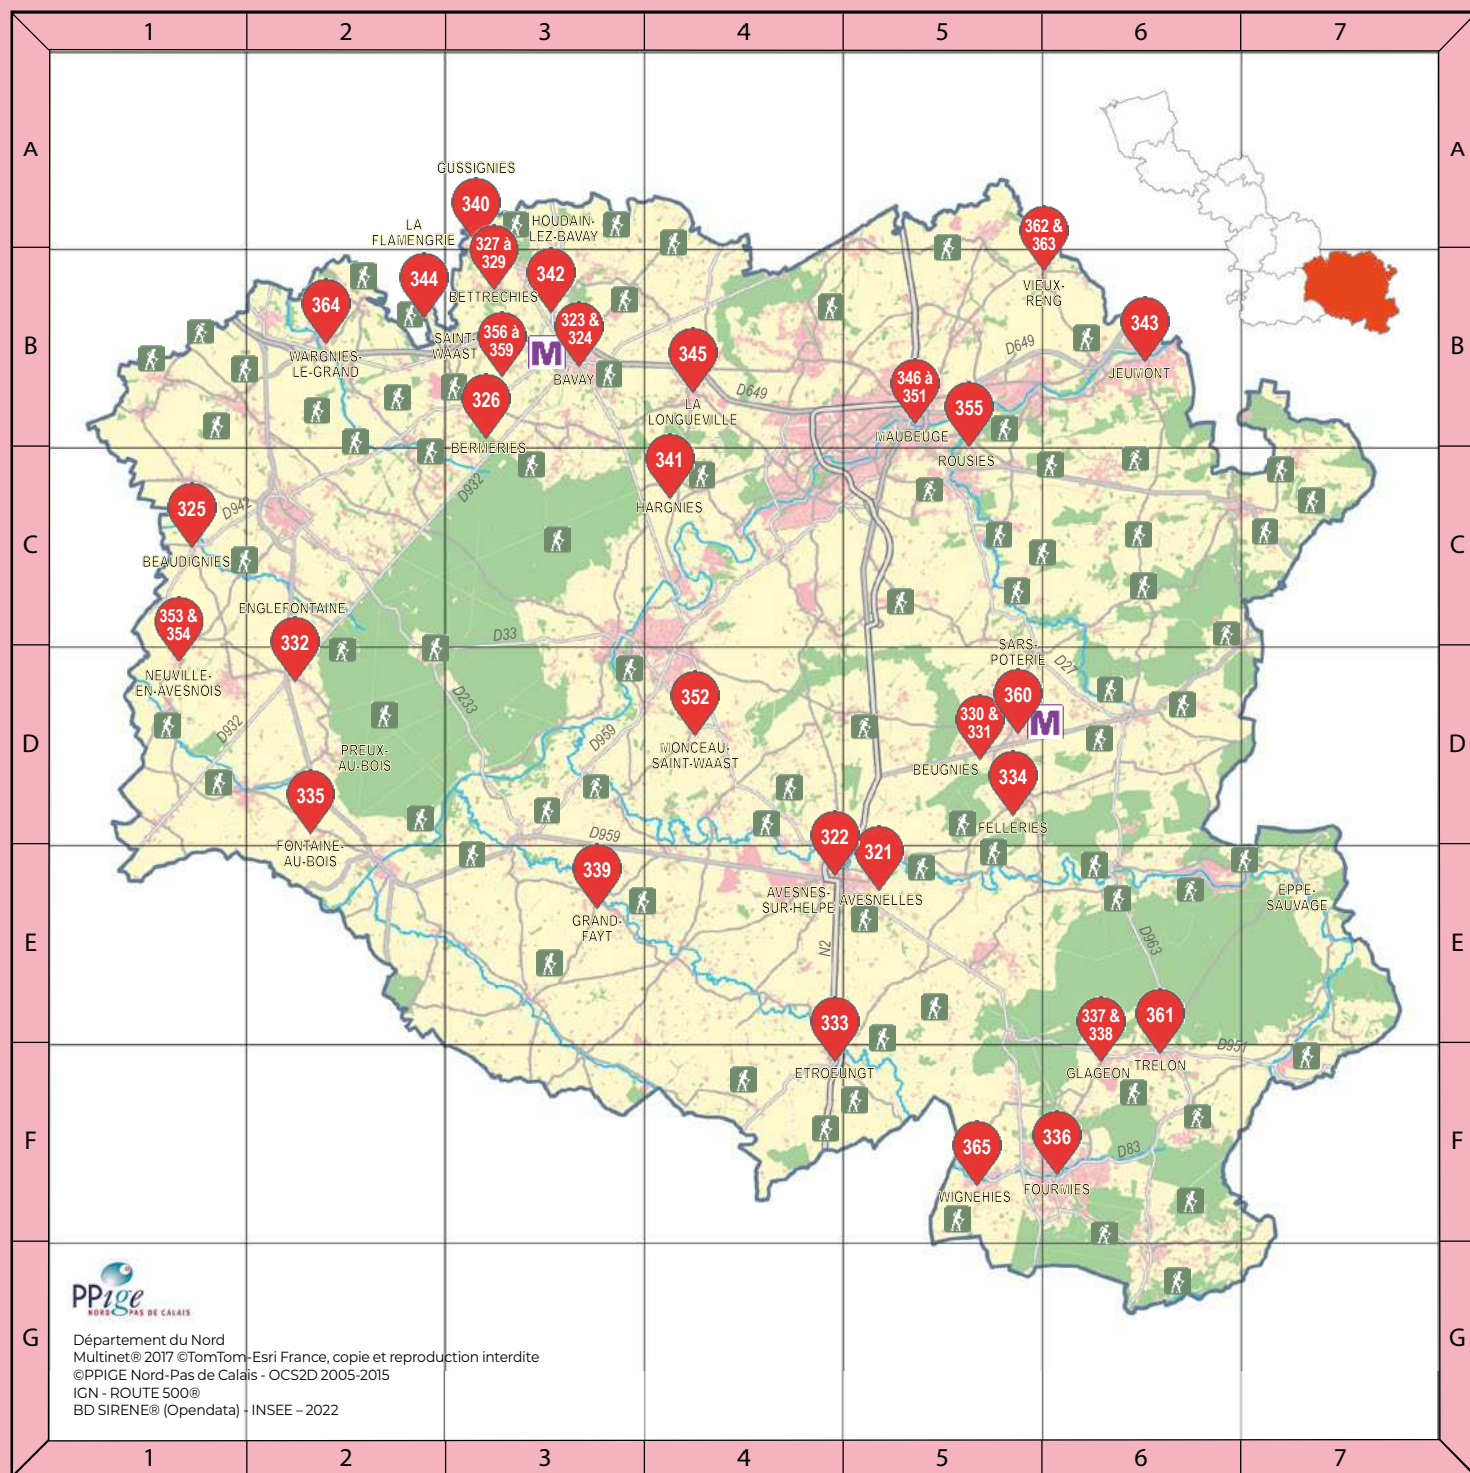

SAMBRE-AVESNOIS

Département du Nord
Multinet© 2017 ©TomTom-Esri France, copie et reproduction interdite
©PPIGE Nord-Pas de Calais - OCS2D 2005-2015
IGN - ROUTE 500®
BD SIRENE® (Opendata) - INSEE - 2022