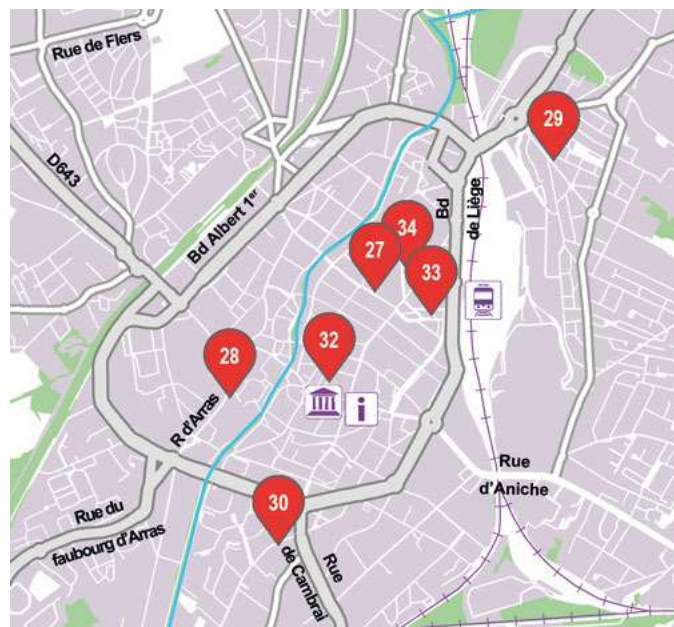

13 rue Gambetta

06 89 73 61 33

lepetitatelierdechyinois.e-monsite.com

- ▶ **Vernissage samedi midi. Démonstration de poterie et possibilité d'apprentissage pendant tout le week-end.**
Vendredi : 18 h - 22 h
Samedi : 10 h - 12 h / 14 h - 18 h
Dimanche : 10 h - 12 h / 14 h - 18 h