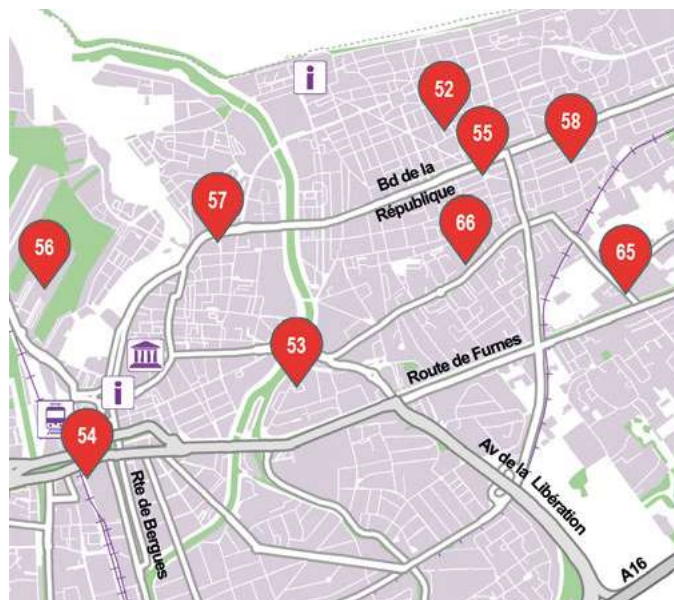

ARMOUITS-CAPPEL C4

46 VEREECKE
Jean-François ©

2 rue de l'Abbé Paul Libbrecht
06 27 56 05 30
ateliervereecke.wixsite.com/website

- Vernissage le vendredi soir. Moments conviviaux pendant le week-end, avec présentation des secrets d'atelier et dégustations gratuites. Samedi : 10 h - 12 h / 14 h - 18 h
  Dimanche : 10 h - 12 h / 14 h - 18 h

BERGUES C5

48 LES CHEVALETS DU
BEFFROI BERGUOIS ©

Couteau, huile, acrylique, pastel, aquarelle

7 avenue de la Liberté
06 23 18 64 22
leschevaletsdubeffroiberguais.wordpress.com

Samedi : 10 h - 12 h / 14 h - 18 h
Dimanche : 10 h - 12 h / 14 h - 18 h

BOURBOURG D2

49 ATELIER DE LA PAIX

ROUVILLAIN Michel

Travail d'écriture d'icônes

Sœur Gabriela

Écriture d'icônes à la tempera

Monastère de Bourbourg

5 rue des Capucines

03 28 22 03 18

- Samedi toute la journée et dimanche après-midi : explication du travail d'écriture d'icônes
  Samedi : 10 h - 12 h / 14 h - 18 h
  Dimanche : 10 h - 12 h / 14 h - 18 h

50 STREBELLE Égiane -
artiste peintre &
DUVETTE Christian -
sculpteur

Égiane ©

Bois

egiane.wifeo.com

Médiathèque municipale

Georges Dupas

33 rue Varlet

06 70 63 60 60

- Nombreux ateliers d'initiation ouverts à tous, réalisation d'une fresque collective. Démonstrations de sculptures par Christian Duvette. Démonstrations de peintures et de dessins. Vendredi : 18 h - 22 h
  Samedi : 10 h - 12 h / 14 h - 18 h
  Dimanche : 10 h - 12 h / 14 h - 18 h

CAPPELLE-LA-GRANDE C4

51 ÉCOLE DES BEAUX-ARTS

CALHYART ©

Peinture abstraite acrylique sur toile, sculpture en papier

calhy-art.sumupstore.com/

LA FABRIQUE DE MICKAËL

Utilisation de papier pour réaliser des tableaux

LE SANT Annie
LUYCIANI Zayna

zaynaluyciani.fr

MARÉCHAL

MARTEEL Jennifer

MCP L'Art et la matière

Vitrail type Tiffany

NAPIERALA

Nath Ezou

Illustrations et dessins fantastiques médiévaux

Par-delà le grillage