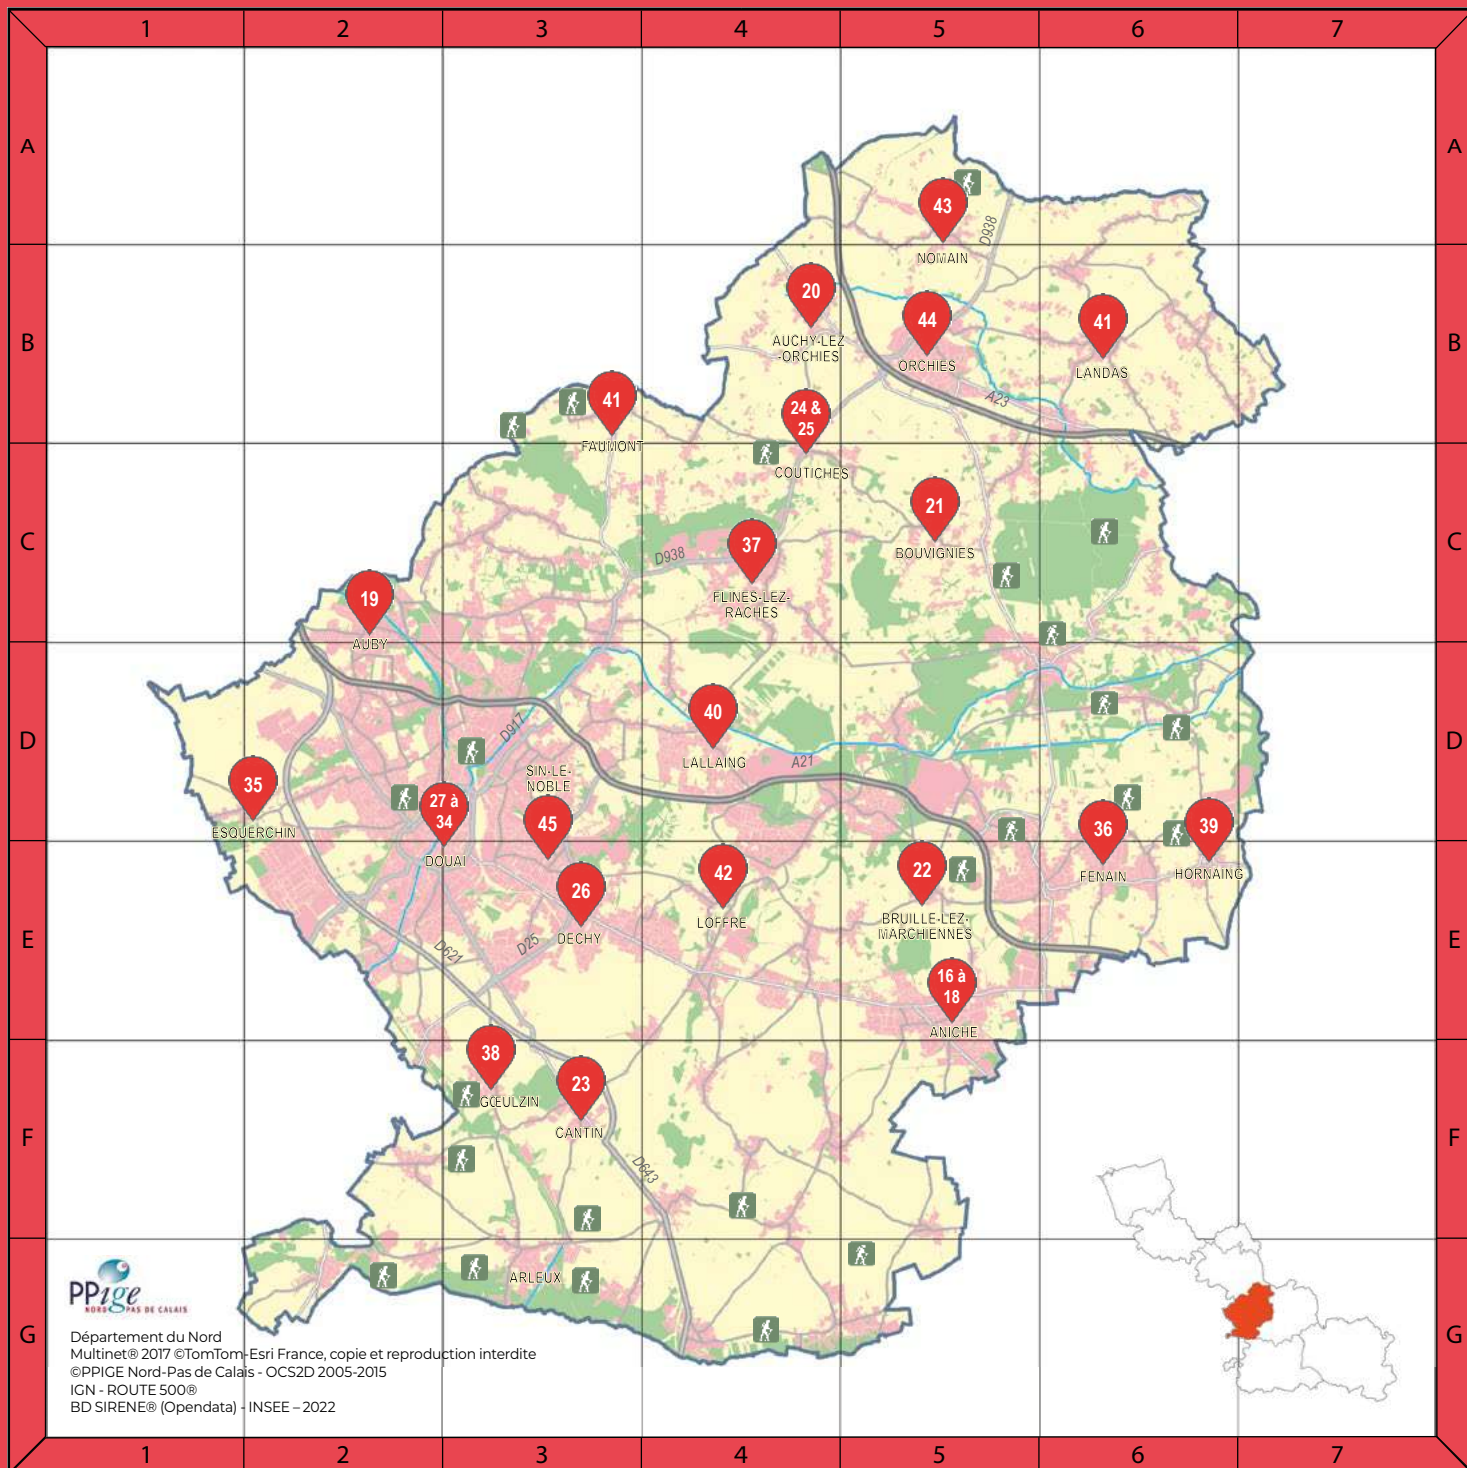

DOUAISIS

Département du Nord
Multinet© 2017 ©TomTom-Esri France, copie et reproduction interdite
©PPIGE Nord-Pas de Calais - OCS2D 2005-2015
IGN - ROUTE 500®
BD SIRENE® (Opendata) - INSEE - 2022