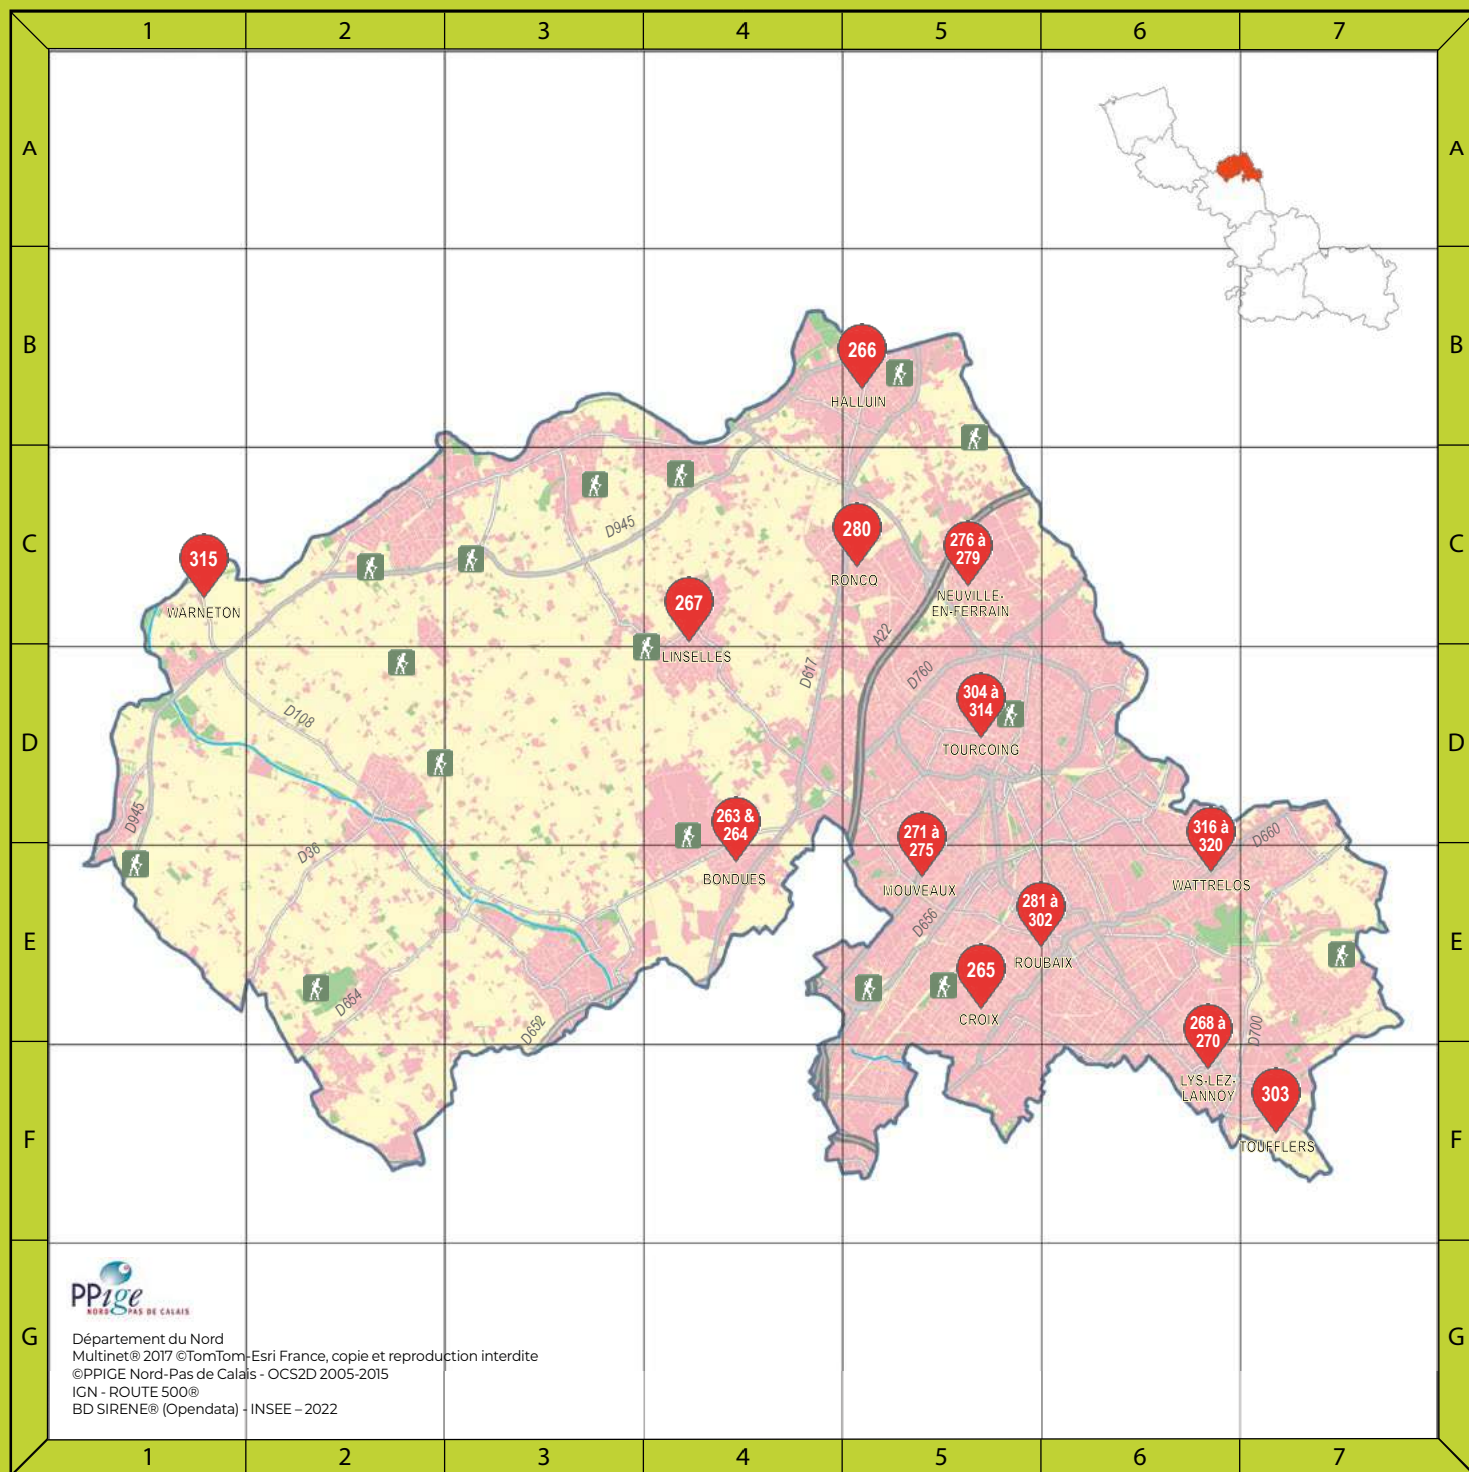

WAVRIN

D2

261 CAW

Centre culturel du Moulin,
2 rue Roger Salengro
06 61 12 58 49

► **Démonstrations des différentes**
techniques pratiquées
régulièrement à l'atelier
Samedi : 10 h - 12 h / 14 h - 18 h

ROUBAIX-TOURCOING